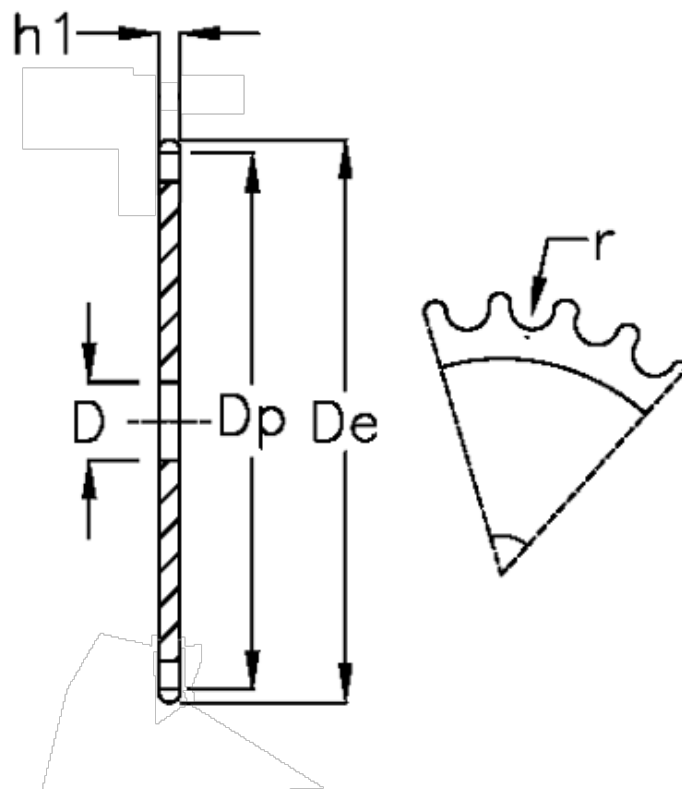

Varenummer: 616021006090
Beskrivelse: Pladehjul 10 B-1 Z=90 simplex

Mål

Antal tænder	= 90	r = 10.16
C	= 2	
D	= 30	
De	= 462.8	
Dp	= 454.88	
For kædebetegnelse	= 10 B-1	
For kæde størrelse	= 5/8 x 3/8	
h1	= 9.1	